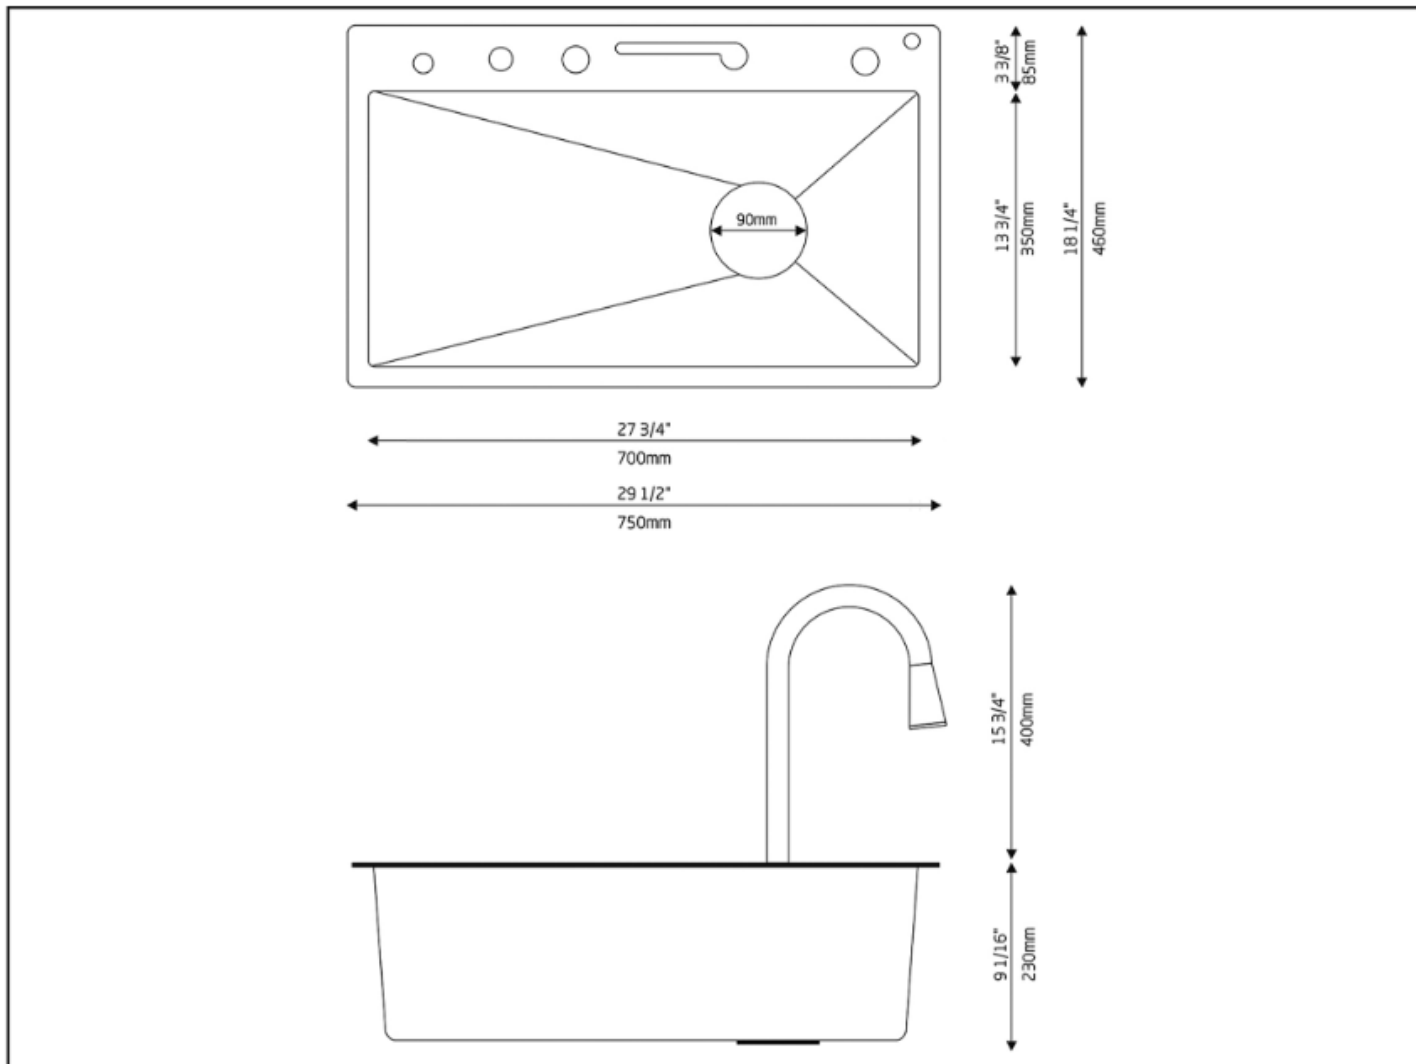

FlowMaster Sudoper

FLOW MASTER

Ugradbena sudoper sa jednom posudom, 16 Gauge

Nerđajući čelik

Sve-u-jednom pametna slavina s prikazom temperature i ambijentalnim svjetlom

Materijal:

Nerđajući čelik 16 Gauge

Tip instalacije:

Ugradbena

Tip posude:

Jednostruka sudopera

Ručno izrađena

Tehnologija:

Sve-u-jednom pametna slavina

Ambijentalno svjetlo

Prikaz temperature bez baterija

NoiseDefend (zaštita od buke)

Metalna prevlaka s reljefnim saćem

Dimenzije:

Vanjske dimenzije:

29-1/2" (750 mm) x 18-1/4" (460 mm)

Dimenzije unutrašnje posude:

27-3/4" (700 mm) x 13-3/4" (350 mm)

Dubina posude:

9-1/16" (230 mm)

Veličina i težina paketa:

Veličina: 810 x 510 x 265 mm

Težina: 18,5 kg

Uključeni dodaci:

Slavina sa vodopadom s cijevima za toplu i hladnu vodu

Slavina za prečišćivač vode (bez prečišćivača vode)

Metalne tacne

Daska za rezanje

Sistem odvodnje

Sistem za pranje čaša

Dozator sapuna

Više na: flowmastersudoper.com